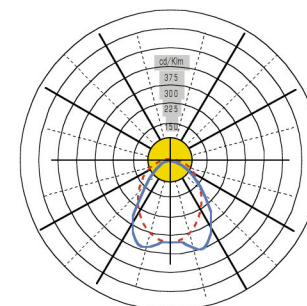

Référence	Désignation	Flux / Lum*
GENIUS_235	Apparent à Optique Double Parabole 2x35w / T5	6 600
GENIUS_249	Apparent à Optique Double Parabole 2x49w / T5	8 600
GENIUS_222_L	Apparent à Optique Double Parabole 2x22w / LED	4 400

Degré de Protection	IP20
Classe d'isolation	1
Classe feu	M1
Mise à la terre	

GENIUS 235