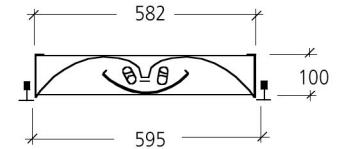

Ce luminaire apparent 600 x 600 est conçu pour une pose sur plafond modulaire, ou faux plafond platte.

Equipement :

Ballast pour lampes PLL , ou en direct 220v pour lampes LED conforme 

Applications :

- Bureau de direction
- Magasin
- Banque
- Hall d'accueil
- Salle de conférence

Référence	Désignation	Flux / Lum*
ECHO_236_A	Apparent Indirect 2x36w / PLL	5 000
ECHO_409L_A	Apparent Indirect 4x9w / LED	3 600

Degré de Protection	IP20
Classe d'isolation	1
Classe feu	M1
Mise à la terre	