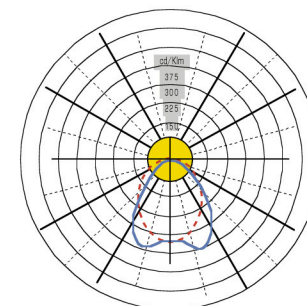

Applications :

- Salle informatique
- Secteur tertiaire
- Locaux commerciaux
- Banque
- Halls d'accueil
- Collectivité
- Locaux scolaires
- Etablissement recevant du public

Référence	Désignation	Flux / Lum*
LBLA_418	Apparent à Optique Basse Luminance 4x18w / T8	3 920
LBLA_236	Apparent à Optique Basse Luminance 2x36w / T8	4 800
LBLA_258	Apparent à Optique Basse Luminance 2x58w / T8	7 800
LBLA_218	Apparent à Optique Basse Luminance 2x18w / T8	1 960
LBLA_136	Apparent à Optique Basse Luminance 1x36w / T8	2 400
LBLA_158	Apparent à Optique Basse Luminance 1x58w / T8	3 900
LBLA_436	Apparent à Optique Basse Luminance 4x36w / T8	9 600
LBLA_414	Apparent à Optique Basse Luminance 4x14w / T5	4 200
LBLA_228	Apparent à Optique Basse Luminance 2x28w / T5	4 800
LBLA_235	Apparent à Optique Basse Luminance 2x35w / T5	6 400
LBLA_249	Apparent à Optique Basse Luminance 2x49w / T5	8 200
LBLA_409_L	Apparent à Optique Basse Luminance 4x9w / LED	3 600
LBLA_218_L	Apparent à Optique Basse Luminance 2x18w / LED	3 600
LBLA_222_L	Apparent à Optique Basse Luminance 2x22w / LED	4 400

Degré de Protection	IP20
Classe d'isolation	1
Classe feu	M1
Mise à la terre	

LBLA 418