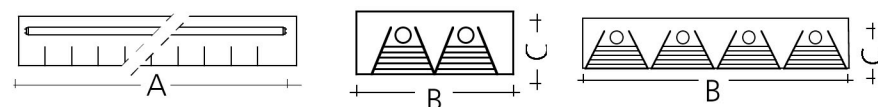

LBLA 418

Référence	A	B	C
LBLA 218	675	312	85
LBLA 236	1280	312	85
LBLA 258	1680	312	85
LBLA 418	675	605	85