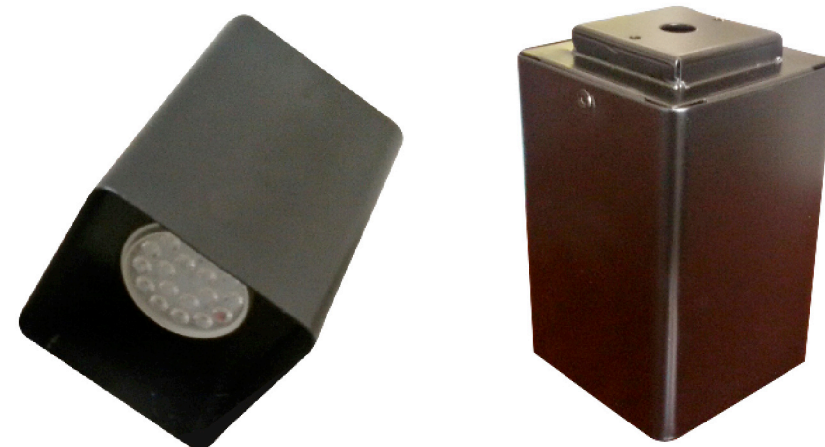

RAFALE

Spot Apparent

Spot Apparent pour l'intérieur et l'extérieur.

Description :

Réalisé en tôle 10/10 avec patère de fixation incluant un décrochement du plafond, équipé d'une douille E27 pour lampe PAR 30 LED 45w ou lampe à culot E27.

Dimensions 125x125mm, Hauteur 200mm

Couleur au choix dans la palette des couleurs.

Applications :

- Secteur tertiaire
- Banque
- Bureau
- Bibliothèque
- Hall d'accueil
- Circulation
- Cafétéria
- Magasin
- Escalier
- Terrasse et Balcon
- Sous Auvent

Référence	Désignation
RAFALE	Applique Décorative / E27

Degré de Protection	IP20
Classe d'isolation	I
Classe feu	M1
Mise à la terre	⊕

ECLAIRE

SOPHEM MAROC

صوفم المغرب